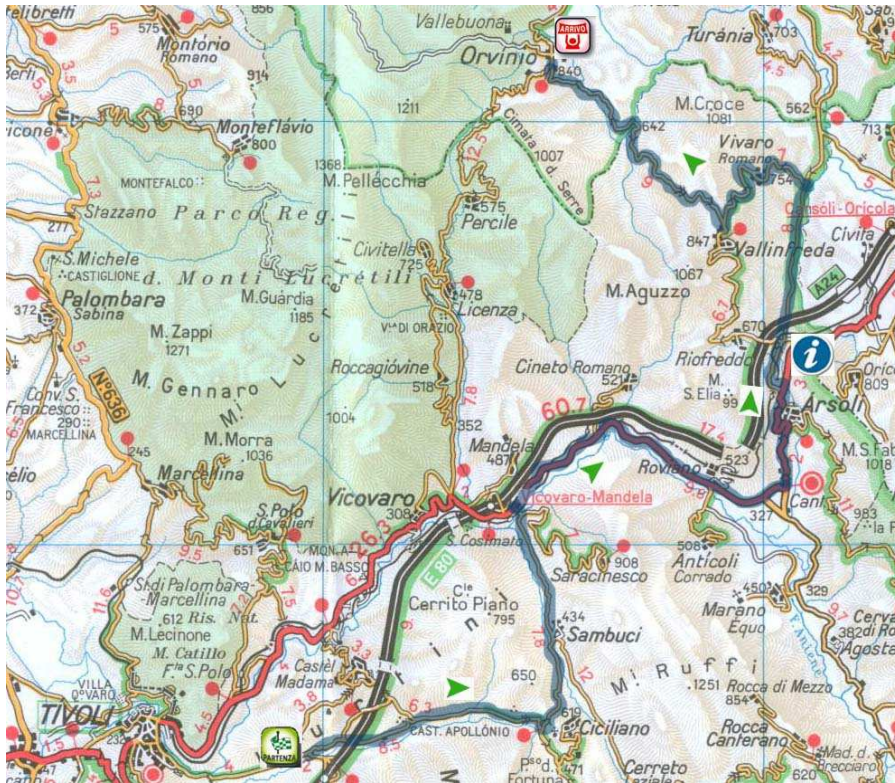

# TurBike

Allenamento Programmato n° 8  
12 maggio 2012

**Orvinio**

Luogo di ritrovo: **Castelmadama**

Distanza andata Km. **47,5**  
Distanza ritorno Km. **38,0**

Dislivello da superare mt. **981**  
Punto int.: bivio lasciata la Tiburtina

Planimetria

Profilo altimetrico

**Note:** Partenza dal Parcheggio in corrispondenza del casello autostradale della A24 – uscita Castelmadama.

La tappa prevede la salita per il passo della Fortuna con svolta a sinistra in direzione Sambuci e Tiburtina. Lasciata Arsoli si prende il primo bivio a sinistra per Vivaro - punto intermedio – raggiunto il bivio per Vallinfreda prendere a destra, dopo il cimitero inizia una discesa da prendere con attenzione – brecciolino – poi ultima salitella per Orvinio.

I possessori di Navigatore troveranno la traccia al link: <http://tracks4bikers.com/tracks/show/80428>